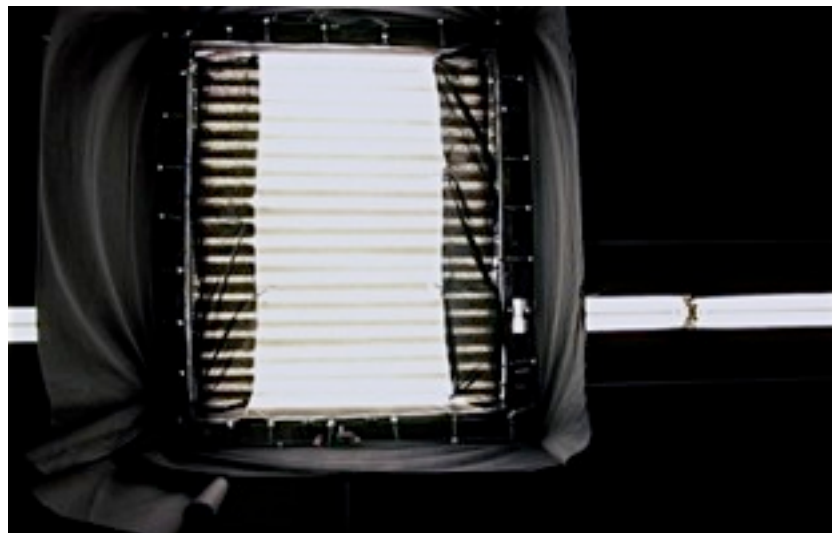

“АУДИОВИДЕО ОРФЕЙ“ ЕАД
ПРЕДЛАГАНИ УСЛУГИ

Код	Вид услуга	Параметри
FLUORESCENT LIGHTING <i>/ луминисцентно осветление /</i>		
L66	Осветително тяло FILMFLO	6x55W
L67	Осветително тяло FILMFLO	10x55w
L68	Осветително тяло FILMFLO	6x36W
L69	Осветително тяло KINO FLO	4Bank x 120 см.
L70	Осветително тяло KINO FLO	4Bank x 60 см.
L71	Осветително тяло KINO FLO	Double x 60 см.
L72	Осветително тяло ЛУМИ ФЛО /одеало/	20x36W