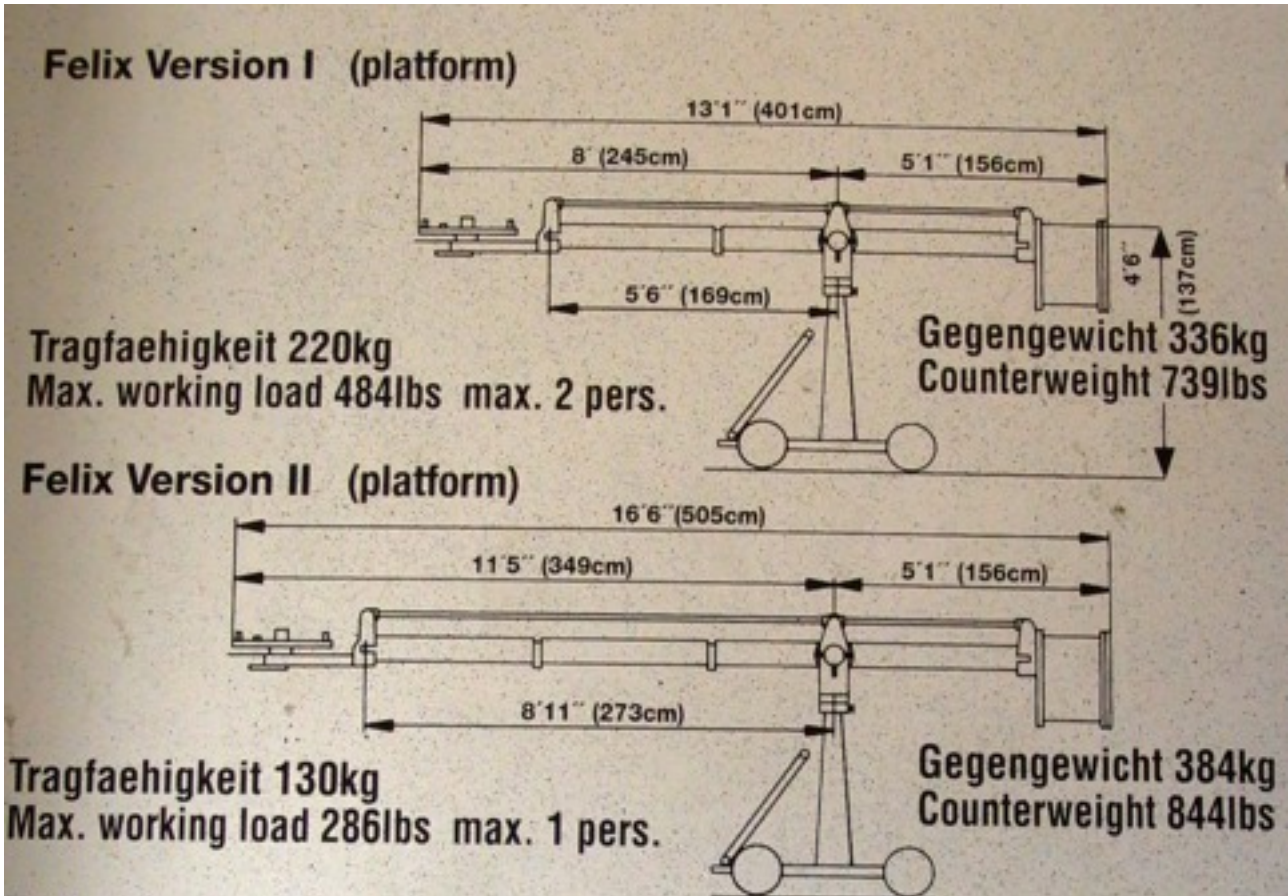

**“АУДИОВИДЕО ОРФЕЙ“ ЕАД
ПРЕДЛАГАНИ УСЛУГИ**