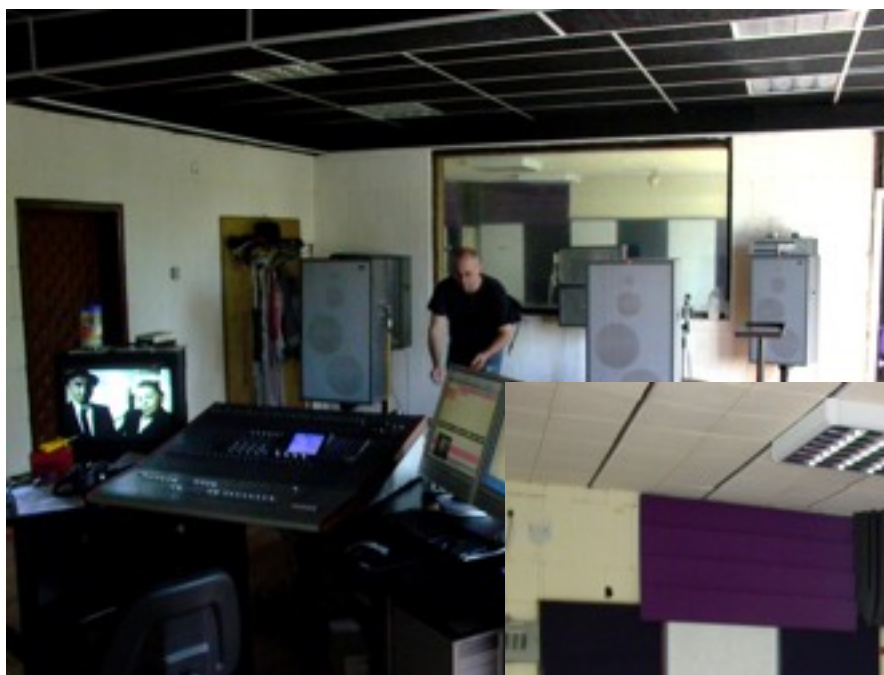

“АУДИОВИДЕО ОРФЕЙ“ ЕАД
ПРЕДЛАГАНИ УСЛУГИ

ДРУГИ ТЕХНИЧЕСКИ УСЛУГИ

Код	Вид услуга	Параметри
O139	Диммашина JemMartin 600W	
O140	Вентилатор	
O141	Генератор	3kW
O142	Нестандартно оборудване и услуги	

SOUND
/ ЗВУКОЗАПИСНА ТЕХНИКА /

Код	Вид услуга	Параметри
S143	Микрофон AKG D65S	
S144	Микрофон SONY C-38	
S145	Радиомикрофон “Zennheiser”	
S146	Стойка за микрофон